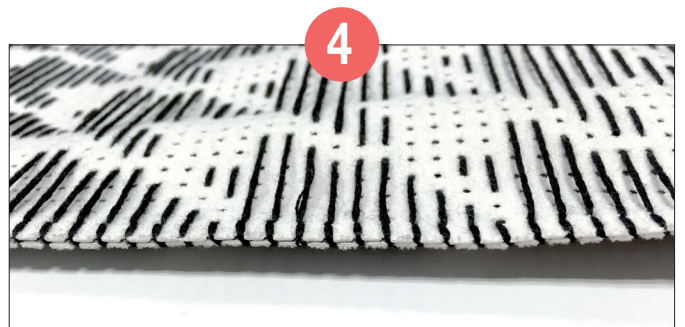

RANGE TABLETTE

Qualité :  
**IDÉAL**

Accessoires :  
Toile vinyle blanc perforée  
45 x 50 cm réf. 55717

Dimensions : environ 21 x 25 cm

Qualité IDÉAL	Nombre de pelotes
Truffe 22002	1

— = point lancé - voir «Broderie : Points»

**1.** Couper un rectangle de 44 x 25 cm et couper les angles (triangles de 6 trous sur 6).

**2.** Commencer à broder à 3 rgs du bord. Rabattre les 3 rgs et broder les premiers rgs sur les 2 épaisseurs.

**3.** Plier la broderie en deux. Bien mettre les bords et les coins bords à bords. Effectuer la couture des bords. S'assurer que la couture soit réalisée à 1 trou. Continuer la couture sur l'angle.

**4.** Vue du détail de la couture qui poursuit le motif de la broderie.