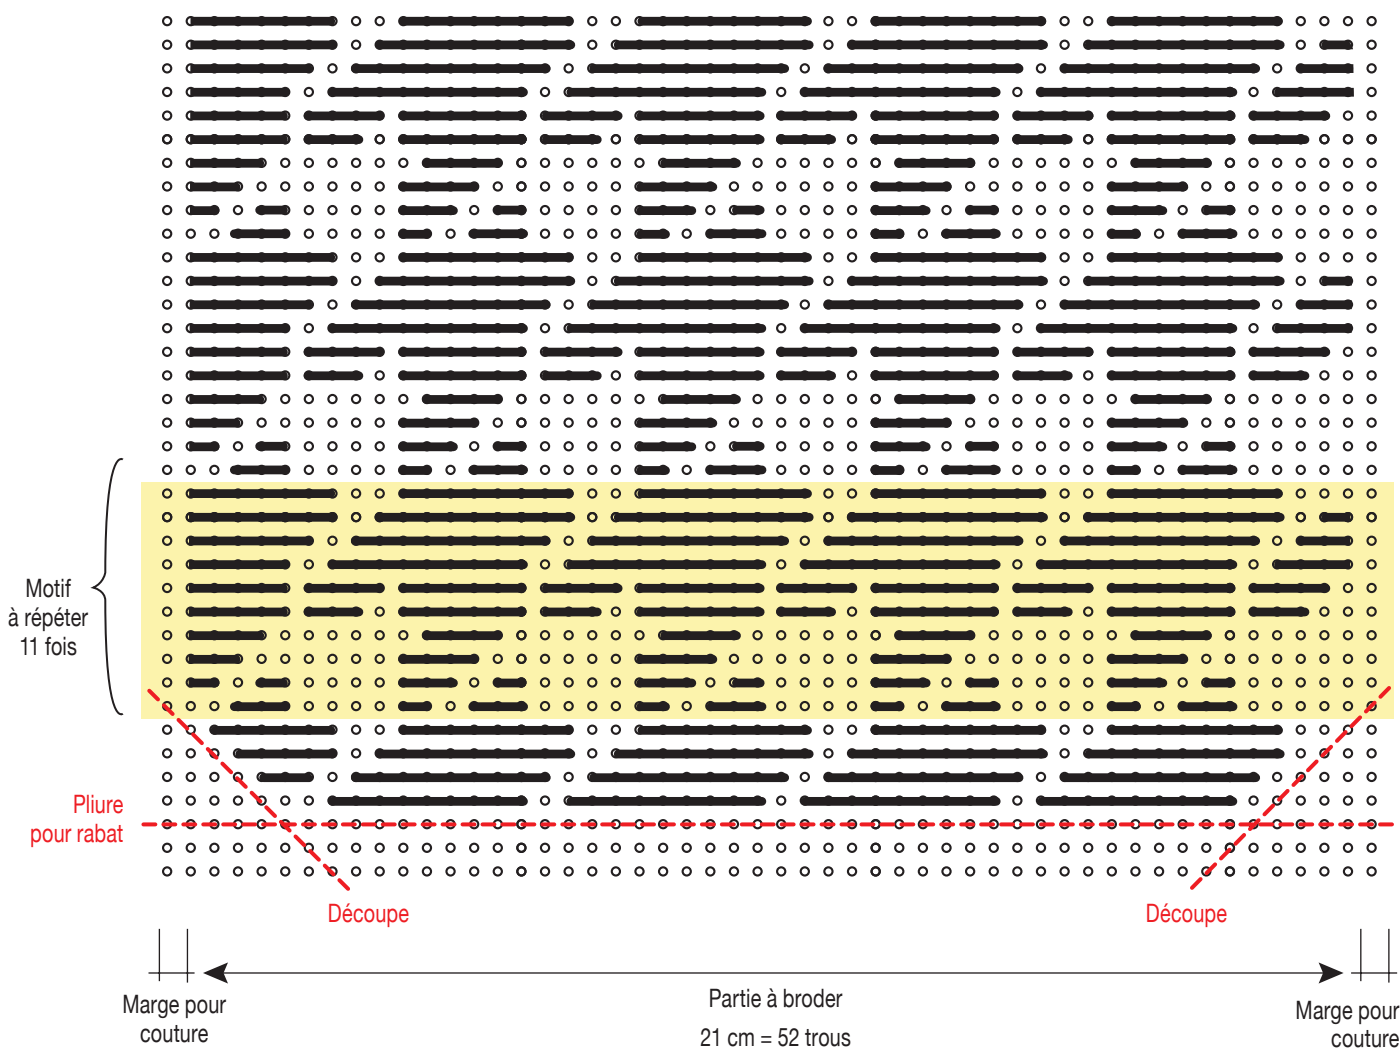

RANGE TABLETTE

Qualité :  
**IDÉAL**

Accessoires :  
Toile vinyle blanc perforée  
45 x 50 cm réf. 55717

Dimensions : environ 21 x 25 cm

Qualité IDÉAL	Nombre de pelotes
Truffe 22002	1

— = point lancé - voir «Broderie : Points»

**1.** Couper un rectangle de 44 x 25 cm et couper les angles (triangles de 6 trous sur 6).

**2.** Commencer à broder à 3 rgs du bord. Rabattre les 3 rgs et broder les premiers rgs sur les 2 épaisseurs.

**3.** Plier la broderie en deux. Bien mettre les bords et les coins bords à bords. Effectuer la couture des bords. S'assurer que la couture soit réalisée à 1 trou. Continuer la couture sur l'angle.

**4.** Vue du détail de la couture qui poursuit le motif de la broderie.