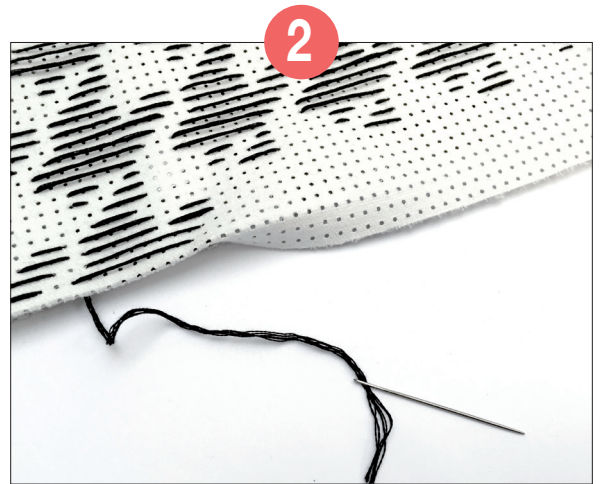

RANGE TABLETTE

Qualité :  
**IDÉAL**

Accessoires :  
Toile vinyle blanc perforée  
45 x 50 cm réf. 55717

Dimensions : environ 21 x 25 cm

Qualité IDÉAL	Nombre de pelotes
Truffe 22002	1

— = point lancé - voir «Broderie : Points»

**1.** Couper un rectangle de 44 x 25 cm et couper les angles (triangles de 6 trous sur 6).

**2.** Commencer à broder à 3 rgs du bord. Rabattre les 3 rgs et broder les premiers rgs sur les 2 épaisseurs.

**3.** Plier la broderie en deux. Bien mettre les bords et les coins bords à bords. Effectuer la couture des bords. S'assurer que la couture soit réalisée à 1 trou. Continuer la couture sur l'angle.

**4.** Vue du détail de la couture qui poursuit le motif de la broderie.