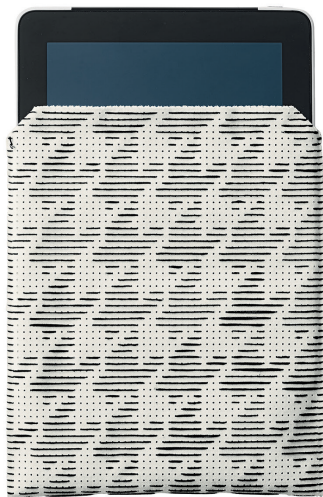

RANGE TABLETTE

Qualité :  
**IDÉAL**

Accessoires :  
Toile vinyle blanc perforée  
45 x 50 cm réf. 55717

Dimensions : environ 21 x 25 cm

Qualité IDÉAL	Nombre de pelotes
Truffe 22002	1

— = point lancé - voir «Broderie : Points»

**1.** Couper un rectangle de 44 x 25 cm et couper les angles (triangles de 6 trous sur 6).

**2.** Commencer à broder à 3 rgs du bord. Rabattre les 3 rgs et broder les premiers rgs sur les 2 épaisseurs.