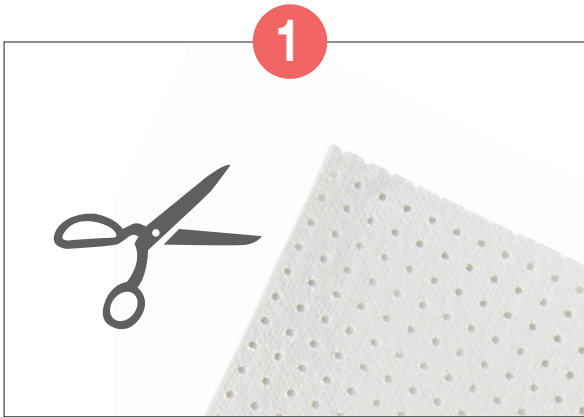

RANGE TABLETTE

Qualité :  
**IDÉAL**

Accessoires :  
Toile vinyle blanc perforée  
45 x 50 cm réf. 55717

Dimensions : environ 21 x 25 cm

Qualité IDÉAL	Nombre de pelotes
Truffe 22002	1

— = point lancé - voir «Broderie : Points»

**1.** Couper un rectangle de 44 x 25 cm et couper les angles (triangles de 6 trous sur 6).

**2.** Commencer à broder à 3 rgs du bord. Rabattre les 3 rgs et broder les premiers rgs sur les 2 épaisseurs.

**3.** Plier la broderie en deux. Bien mettre les bords et les coins bords à bords. Effectuer la couture des bords. S'assurer que la couture soit réalisée à 1 trou. Continuer la couture sur l'angle.

**4.** Vue du détail de la couture qui poursuit le motif de la broderie.